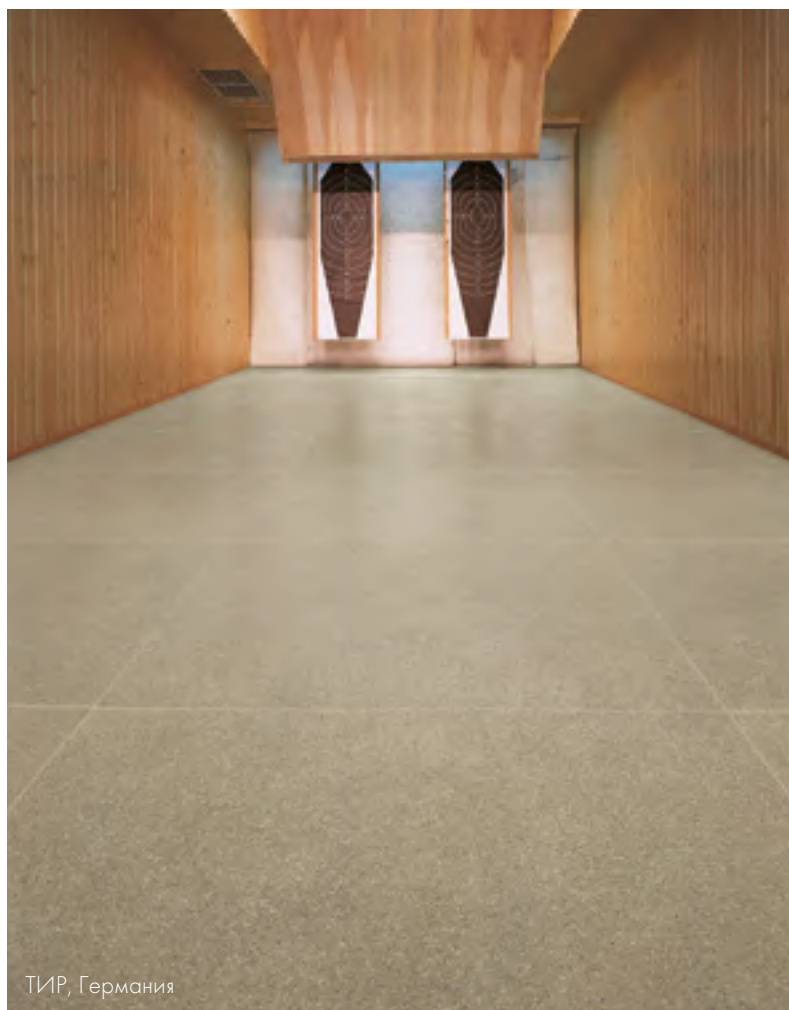

norament® 945 grano

Каучуковое напольное покрытие norament® 945 grano для защиты и безопасности в закрытых тирах.

norament® 945 grano

С поверхностью «битая молотком»

1254

1342

norament® 945* grano

Арт. 945 grano/1938

Безопасность в тирах не терпит компромиссов. norament® 945 grano отвечает этому требованию сразу в нескольких аспектах:

- успешно прошел тесты на отскок и рикошет пули
- отвечает требованиям класса Bfl-s1 согласно EN 13501-1
- предоставляет стрелку стабильную и безопасную позицию
- выделяется благодаря высокой степени истираемости и длительного срока службы